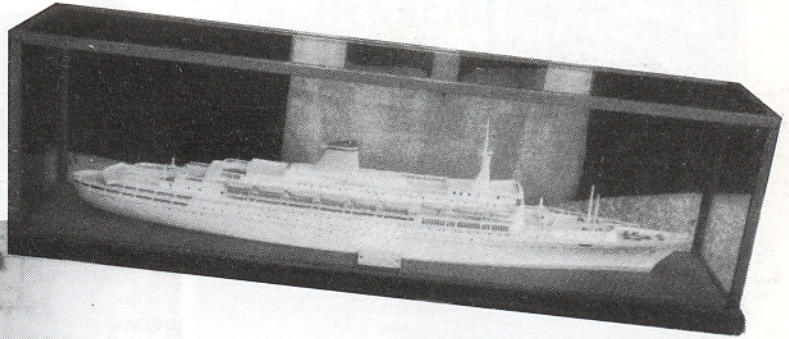

- VELIERO, AUTENTICO MODELLO "PRINCE", (fatto in miniatura) UNO DEI CAPOLAVORI DI GIOVANNI SCARDINALE, L'ARTIGIANO COSTRUTTORE DELLA "SIRIUS" LA NAVE AMMIRAGLIA CHE UN GRUPPO DI ITALIANI (Comitato SIRIUS 2000) DONERA' ALL'AUSTRALIA.

- Miniature sailing boat "PRINCE" one of the masterpieces of GIOVANNI SCARDINALE, the builder of "SIRIUS", the ship which a group of italians (Sirius Committee 2000) will give to Australia.

- MINIATURA DELLA NAVE "GALILEO GALILEI" DEL LLOYD TRIESTINO CHE NEGLI ANNI DELLA GRANDE EMIGRAZIONE, HA PORTATO MIGLIAIA E MIGLIAIA DI ITALIANI ED EUROPEI IN QUESTO CONTINENTE.

- Miniature of the ship "GALILEO GALILEI" of Lloyd Triestino, which during the years of great migration brought thousands of Italians and Europeans to this Country. (J. Cutrone Collect.).

207 PARRAMATTA ROAD, HABERFIELD, N.S.W. 2045
Telephone: (02) 799-8777