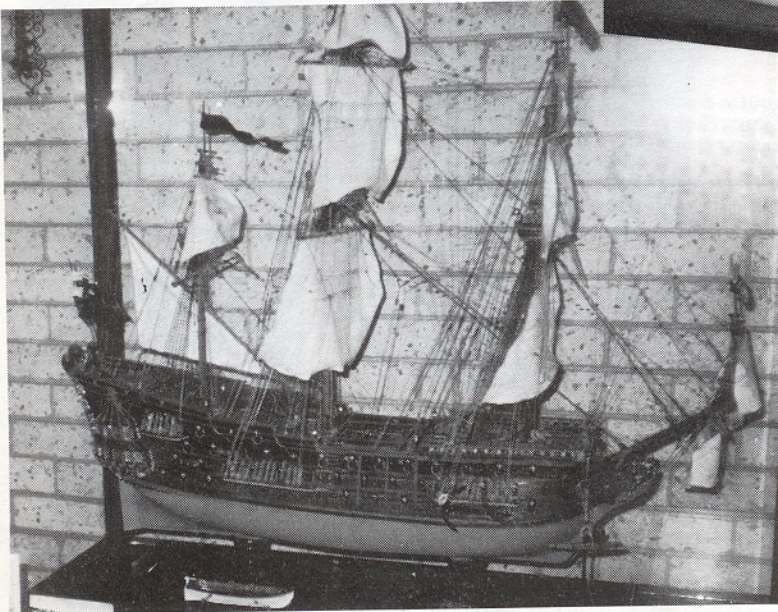

- VELIERO, AUTENTICO MODELLO "PRINCE", (fatto in miniatura) UNO DEI CAPOLAVORI DI GIOVANNI SCARDINALE, L'ARTIGIANO COSTRUTTORE DELLA "SIRIUS" LA NAVE AMMIRAGLIA CHE UN GRUPPO DI ITALIANI (Comitato SIRIUS 2000) DONERA' ALL'AUSTRALIA.

- Miniature sailing boat "PRINCE" one of the masterpieces of GIOVANNI SCARDINALE, the builder of "SIRIUS", the ship which a group of italians (Sirius Committee 2000) will give to Australia.

- MINIATURA DELLA NAVE "GALILEO GALILEI" DEL LLOYD TRIESTINO CHE NEGLI ANNI DELLA GRANDE EMIGRAZIONE, HA PORTATO MIGLIAIA E MIGLIAIA DI ITALIANI ED EUROPEI IN QUESTO CONTINENTE.

- Miniature of the ship "GALILEO GALILEI" of Lloyd Triestino, which during the years of great migration brought thousands of Italians and Europeans to this Country. (J. Cutrone Collect.).

207 PARRAMATTA ROAD, HABERFIELD, N.S.W. 2045
Telephone: (02) 799-8777